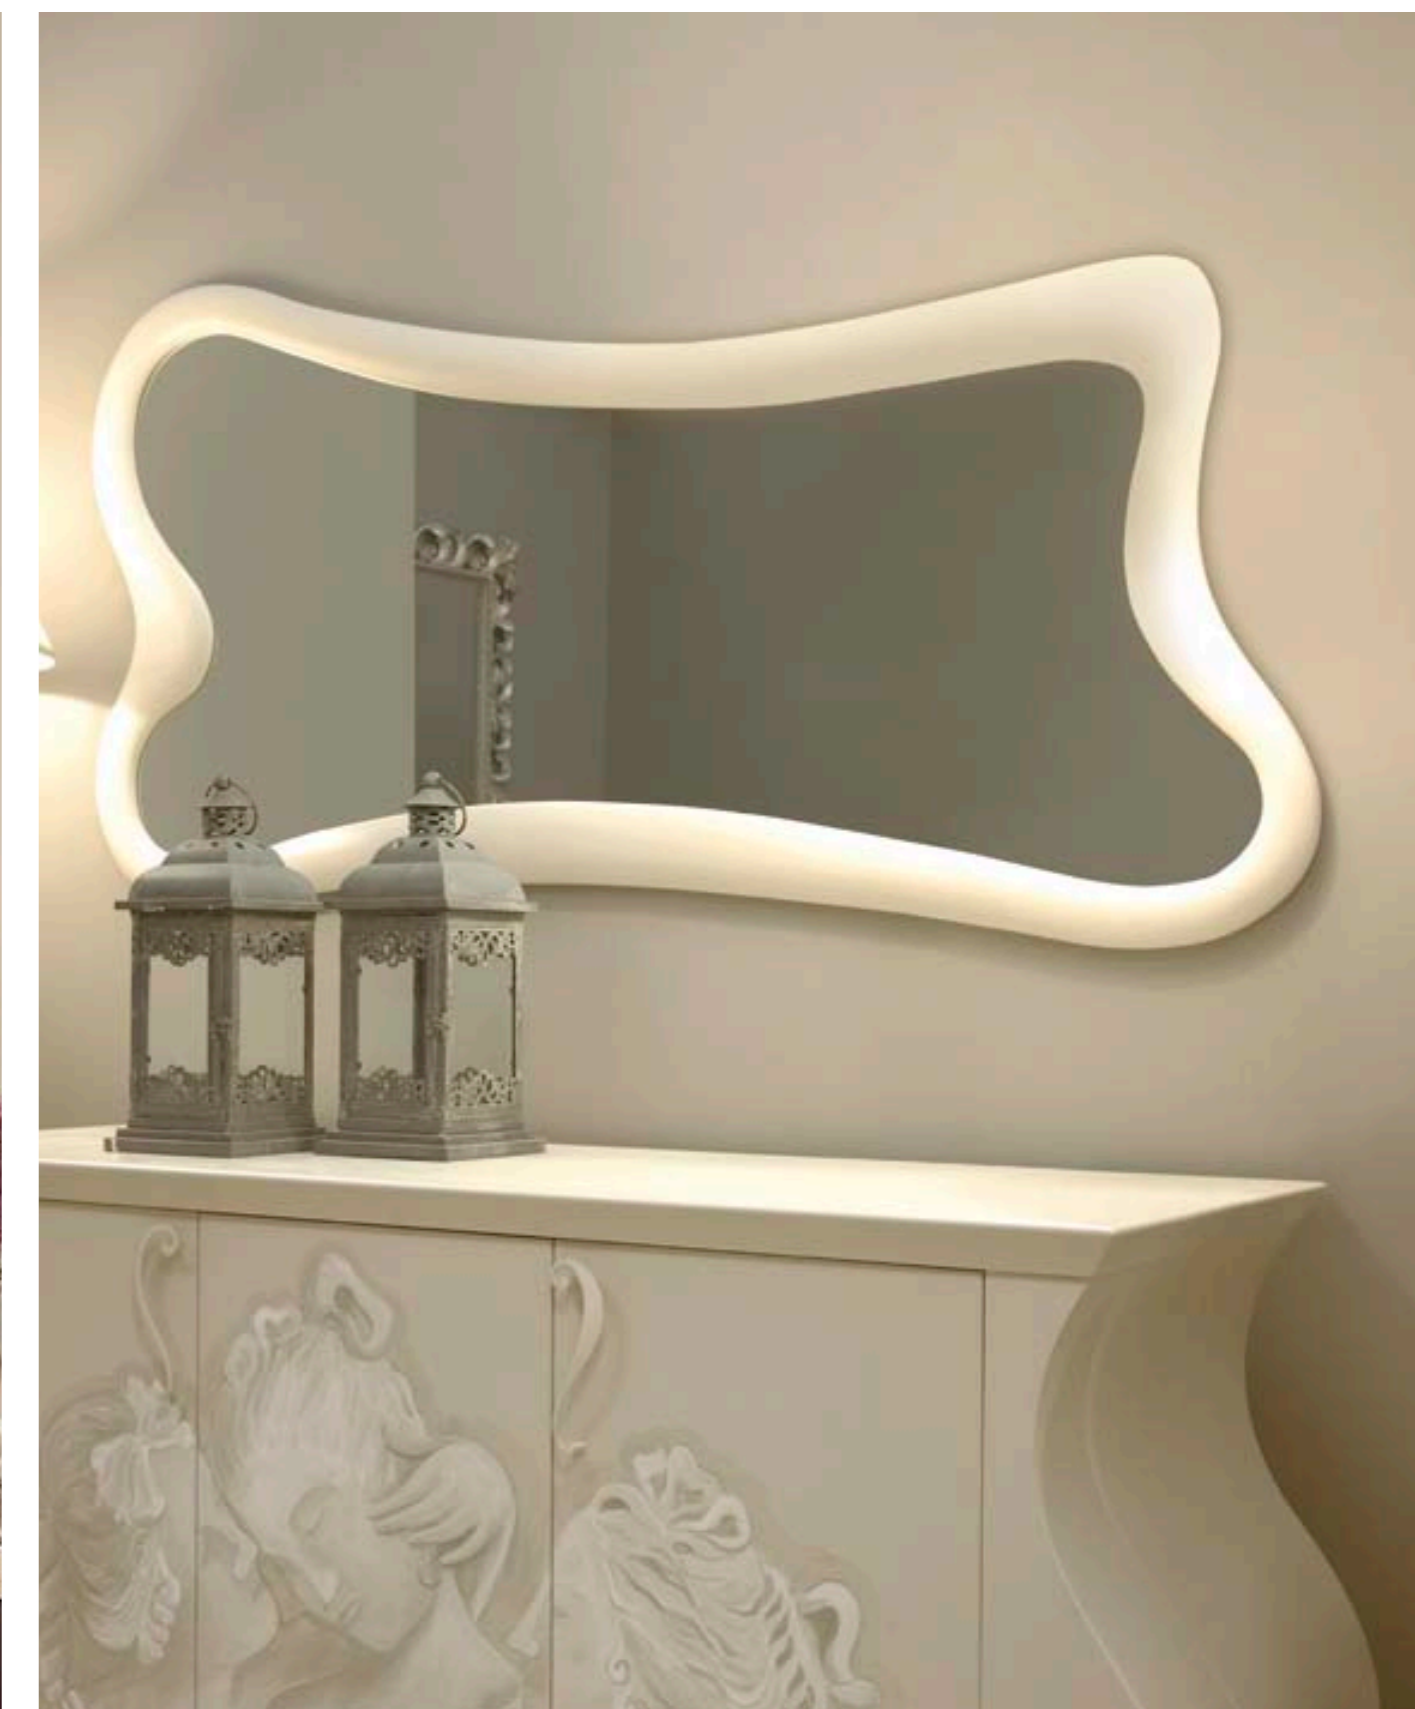

_ Specchiera Londra in legno, finitura foglia argento, cat. C

_ London wooden mirror, silver leaf finish, cat. C

PRINCE
L.150 H.222 P.13 cm

_ Specchiera Prince in legno, finitura avorio chiaro, cat.A, con TV 40' e specchio Magic Mirror

_ Prince mirror, in wood, light ivory finish cat.A, with 40' TV and Magic Mirror

RE 253

PRINCE
L.150 H.222 P.13 cm

_ Specchiera Prince, finitura foglia argento, cat. C, con specchio anticato

_ Prince mirror, silver leaf finish, cat. C, aged mirror

_ Specchiera Parigi cm.120x200 in legno,
finitura Tudor avorio con particolari oro, cat. B

_ 120x200 cm Parigi wooden mirror,
ivory Tudor finish with gold details, cat. B

_ Specchiera Nevy in legno,
finitura avorio consumato, cat. B

_ Nevy wooden mirror,
worn ivory finish, cat. B

_ Specchiera Glamour piccola in legno,
finitura foglia argento ossido rosato, cat. C

_ Glamour small wooden mirror, rose oxidized silver
leaf finish, cat. C