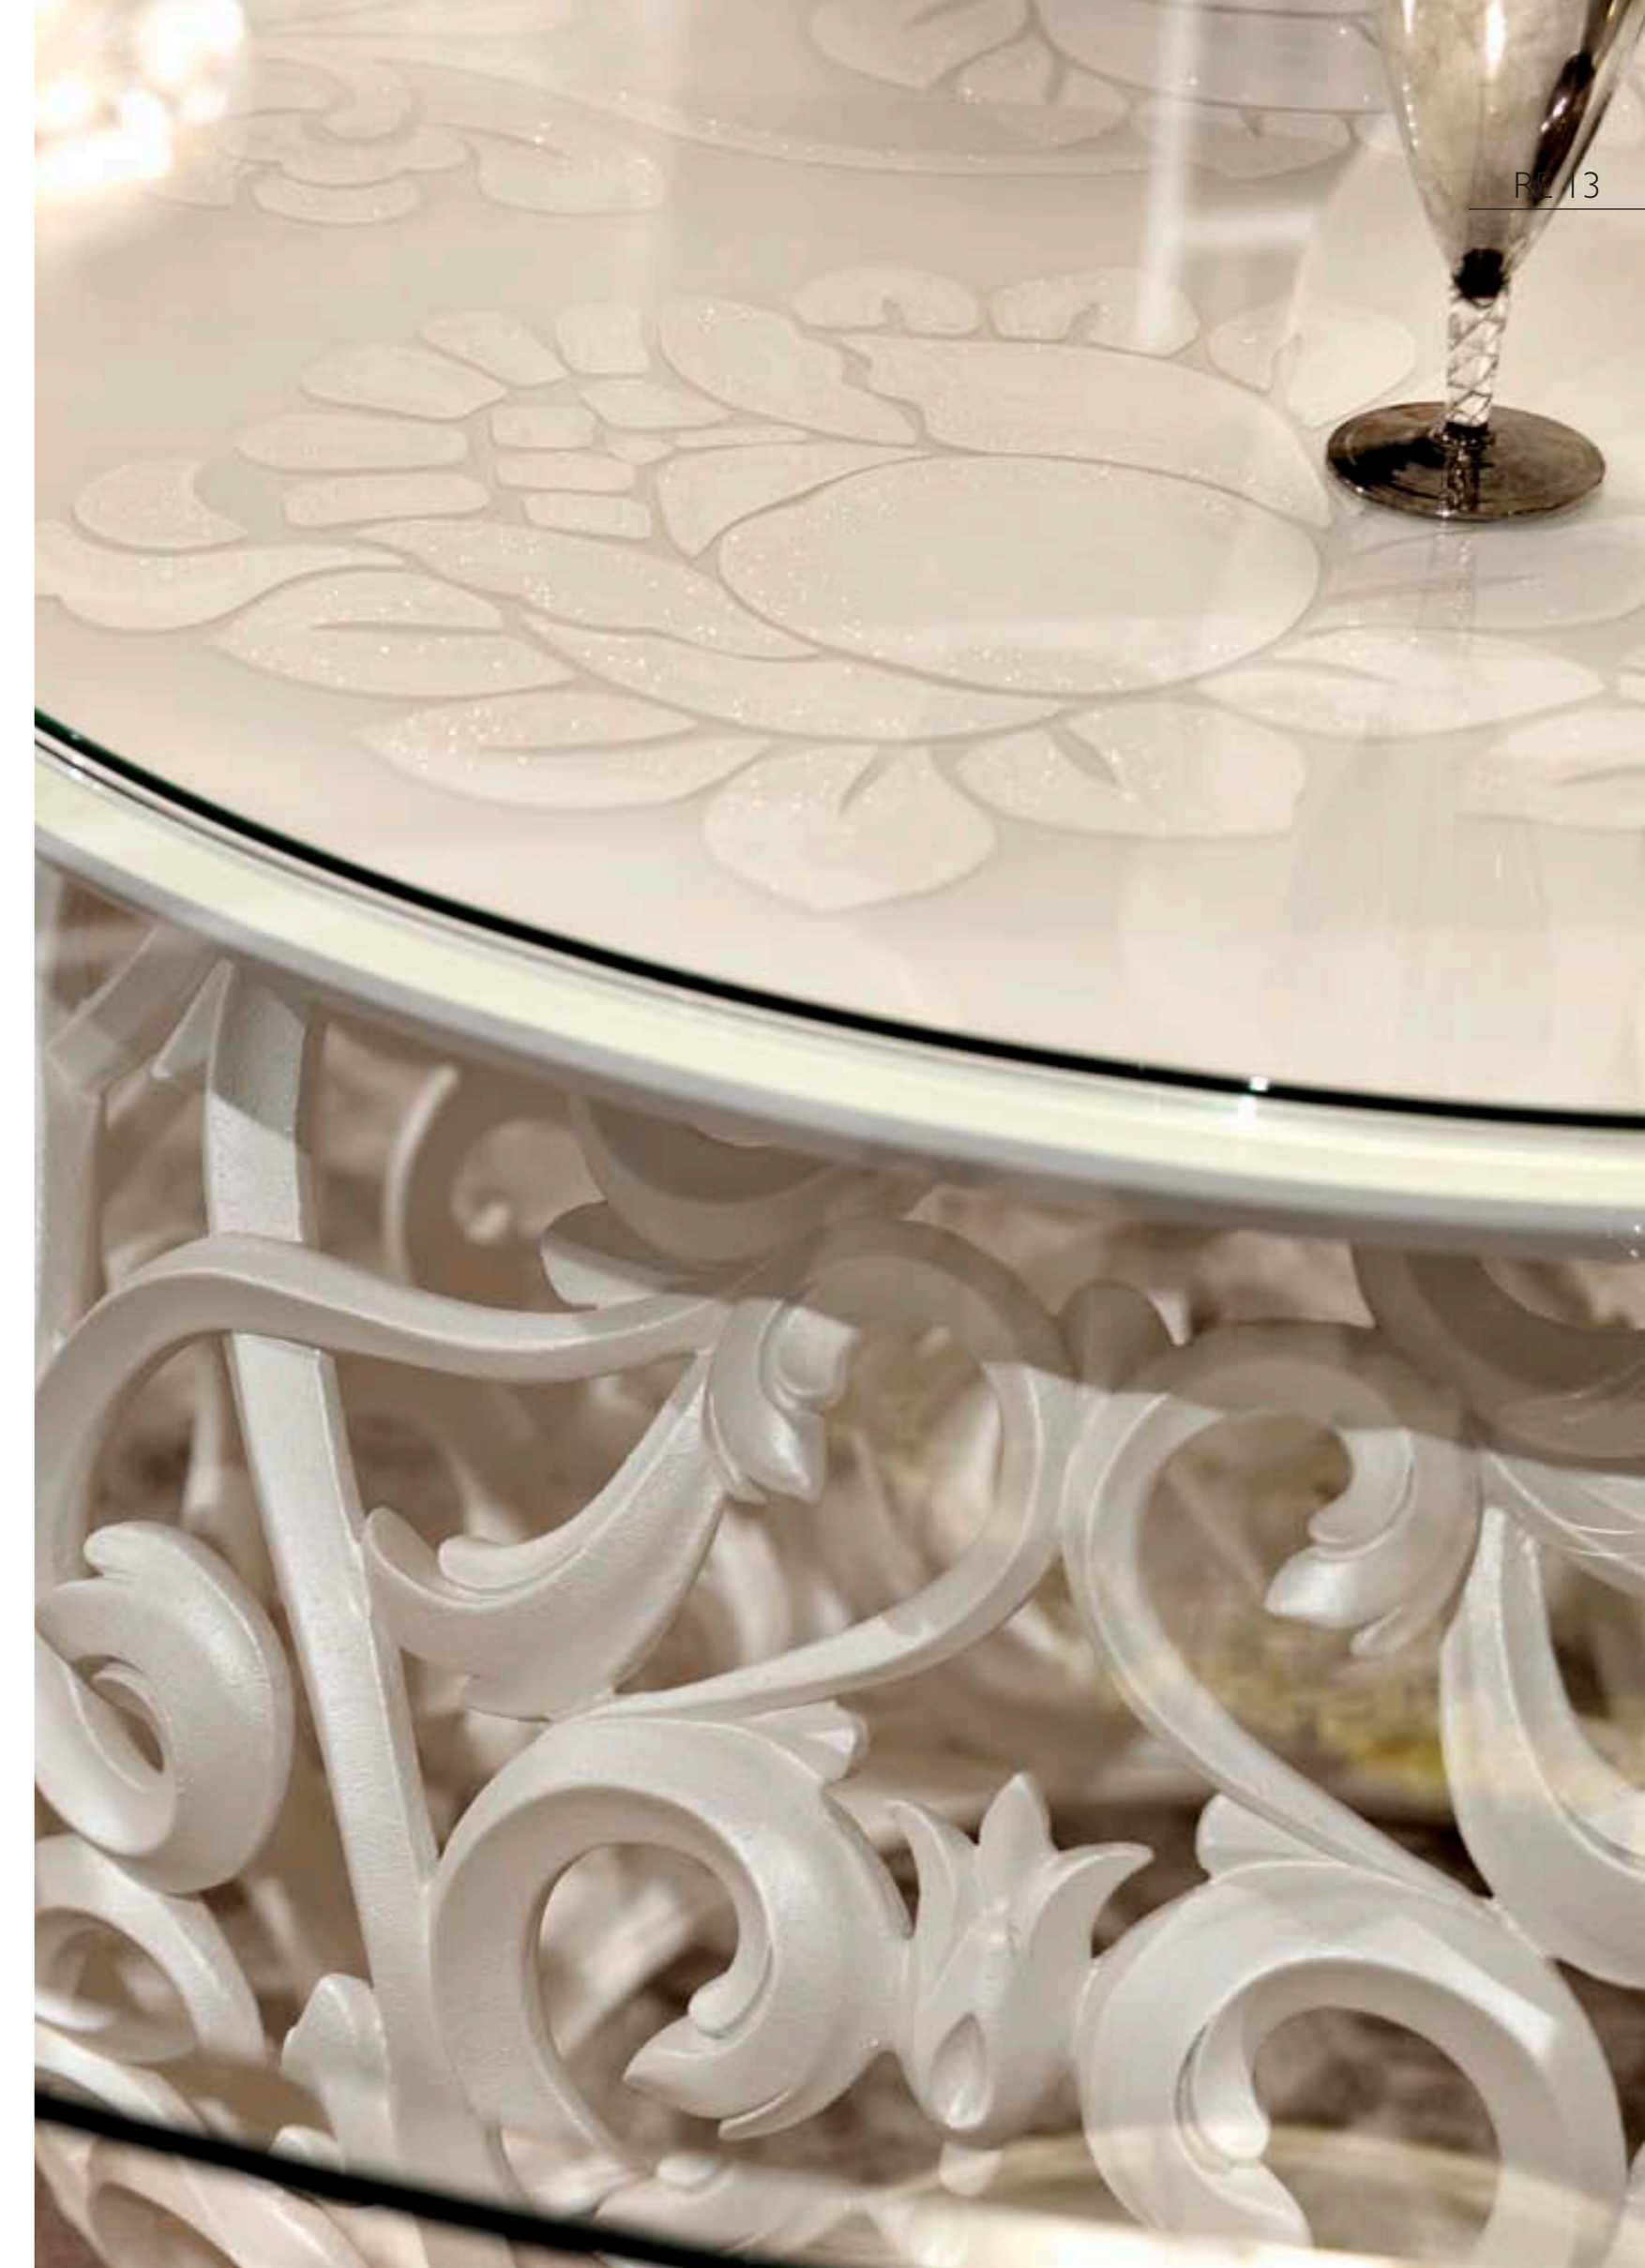

- _ Mobile componibile Brera in legno
  finitura greige, cat.B, vano centrale con camino al
  bioetanolo, cornice Pitti, finitura foglia argento
  champagne cat.C, schienale vano centrale in
  finitura macramè con ripiano in specchio bronzo
- _ Applique Medea finitura foglia argento
  champagne, cat.C, paralume in tessuto Rio/6980, cat.A
- _ Tavolo Medea con piano girevole, finitura neve, cat. B,
  piano in vetro trasparente Ø cm.180,
  e piano girevole in vetro, finitura bianco opaco
  con rose e glitter
- _ Sedia Margot in legno, finitura foglia argento tortora,
  cat.C, rivestimento in tessuto F1709/01, cat. C
- _ Lampadario Acanto in fusione d'alluminio, finitura nikel
  nero, cat.D, paralume in tessuto Ponge/01, cat.A

- _ Brera modular wooden unit greige finish cat.B, central
  compartment with bio-ethanol fireplace, Pitti frame,
  champagne silver leaf finish, cat.C, central compartment
  back panel in macramé finish with bronze mirror glass shelf
- _ Medea wall lamp champagne silver leaf finish cat.C, lampshade
  in Rio/6980 fabric, cat.A
- _ Medea table with swivel top, snow finish cat.B, clear glass top
  Ø180 cm and swivel top in glass, matt white finish with roses
  and glitter
- _ Margot chair in wood, dove grey silver leaf finish cat.C,
  upholstery in F1709/01 fabric, cat.C
- _ Acanto chandelier in cast aluminium, black nickel finish cat.D,
  lampshade in Ponge/01 fabric, cat.A