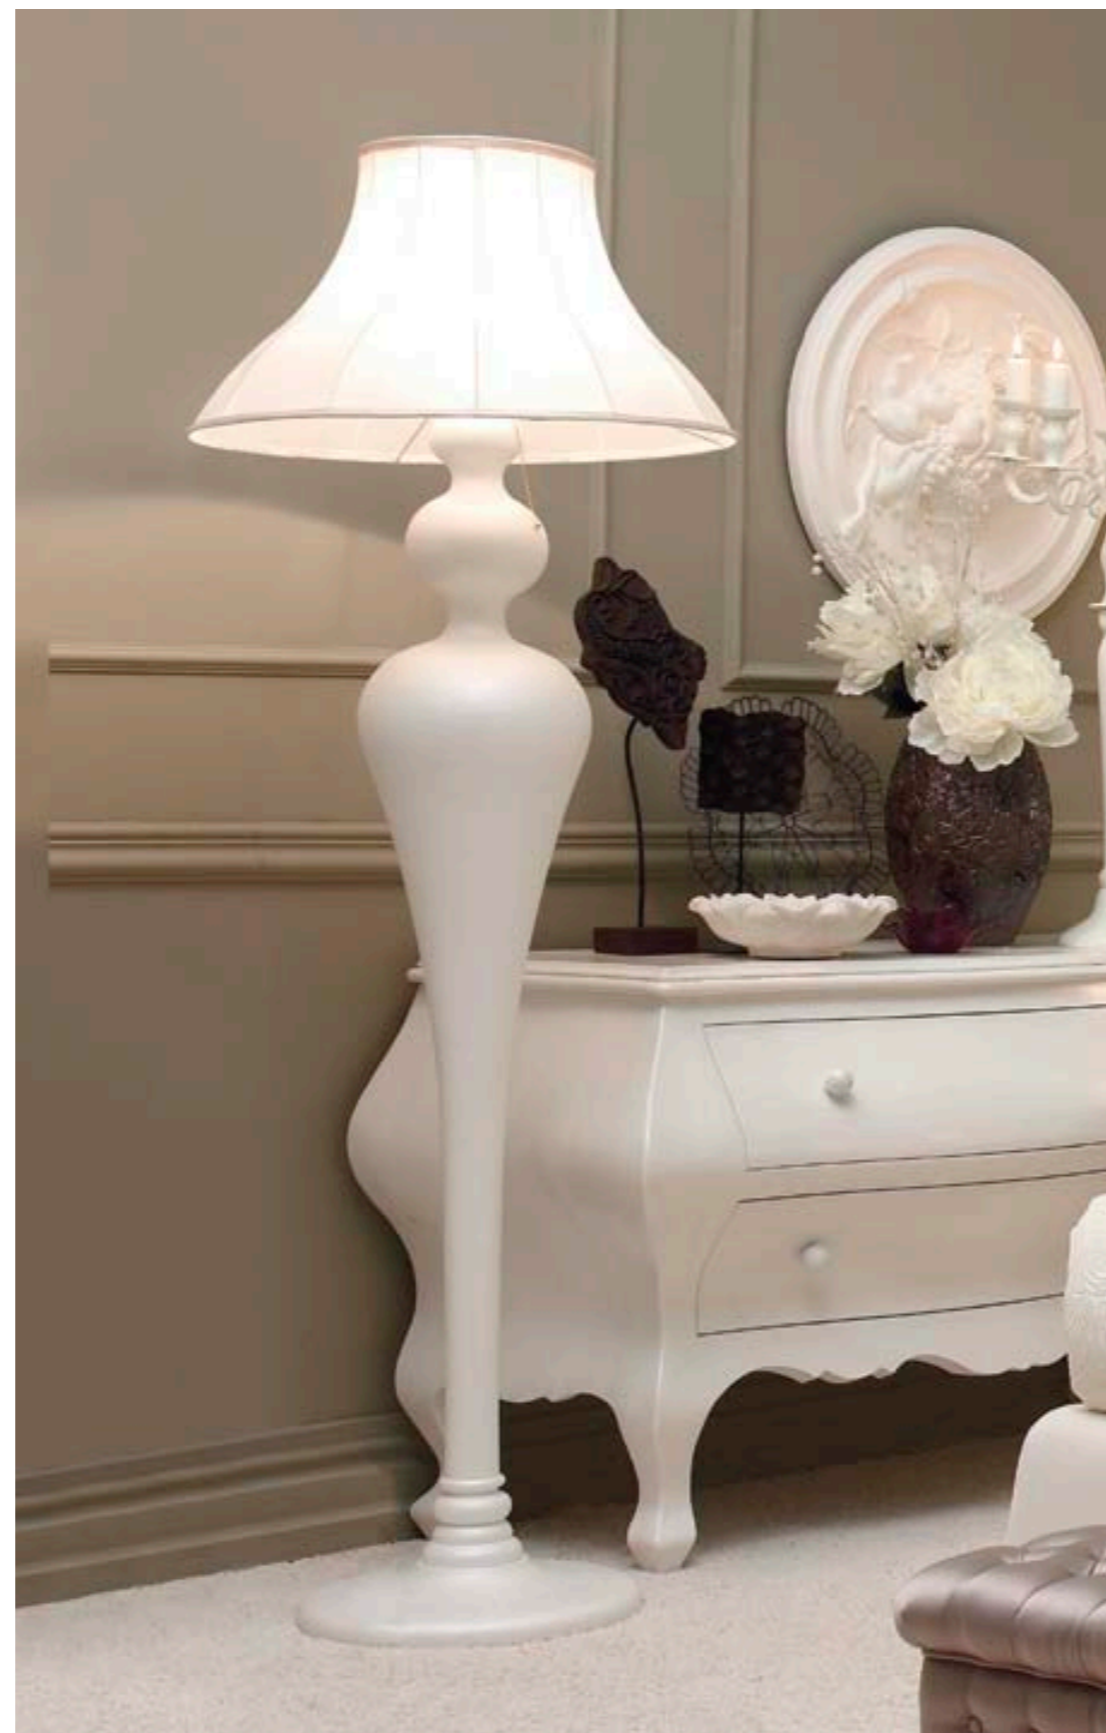

_ Lampada da terra Operà in legno, finitura neve, cat. B, paralume in tessuto Pongè 5, cat. A

_ Operà wooden floor lamp in snow finish, cat. B, lampshade in Pongè 5 fabric, cat. A