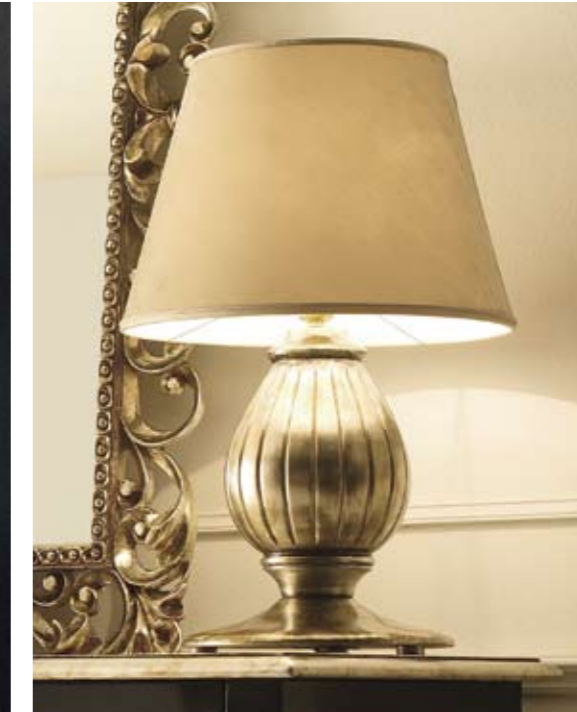

LONDON

Ø41 H.64 cm

– Lampada da tavolo London in legno, finitura foglia argento ossido rosato, cat. C, con paralume in tessuto Kaya/33, cat. D

– London wooden table lamp, rosy silver oxide leaf finish, cat. C, lampshade in Kaya/33 fabric, cat. D