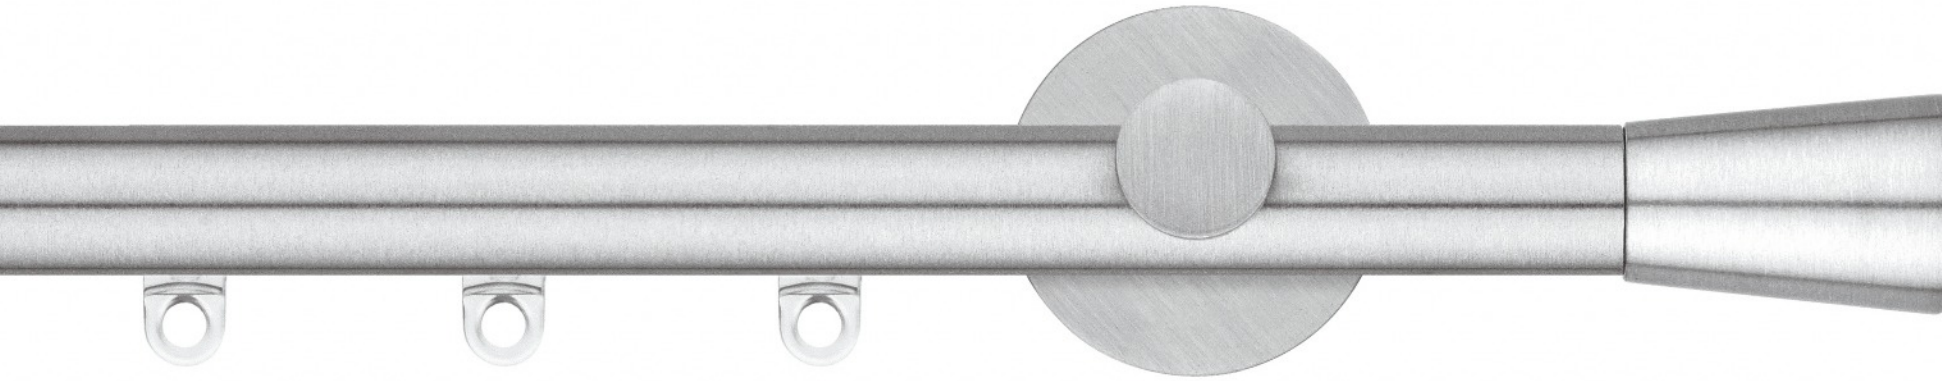

Ø 20

Scaglioni