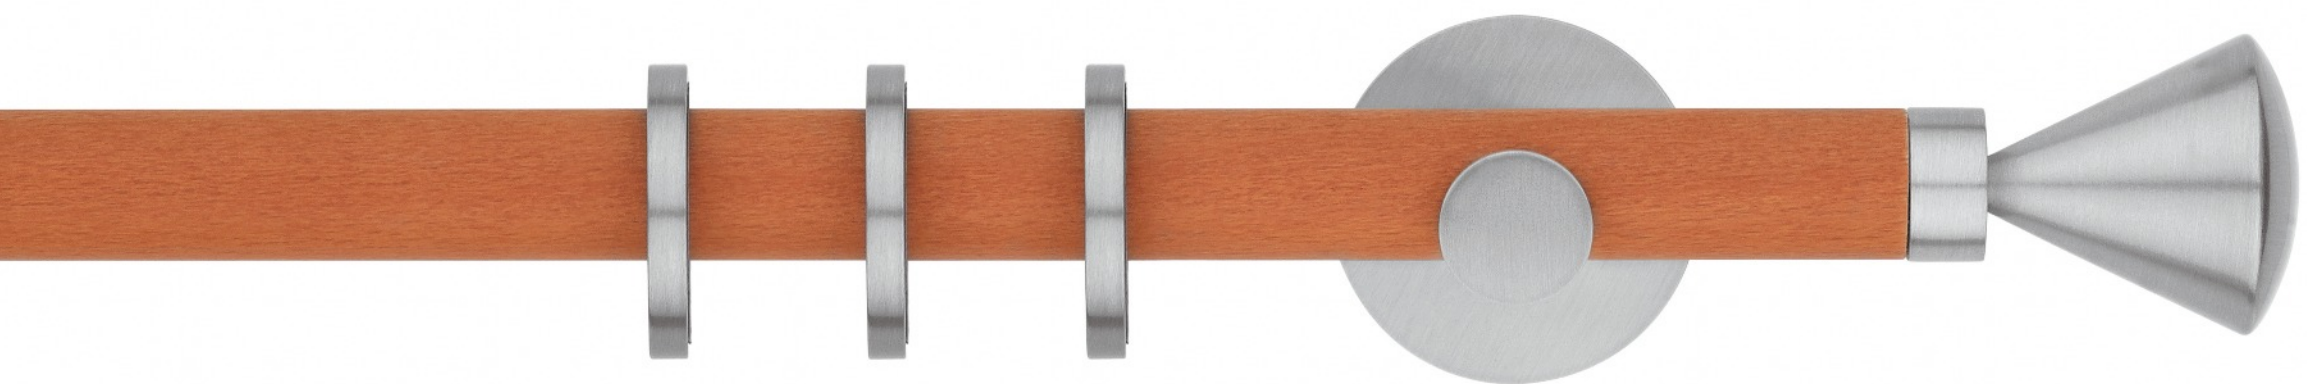

Ø 20

Scaglioni

EUPORIA

Alluminio satinato verniciato opaco e faggio naturale • Powder coated aluminium, stainless steel colour and beech wood

TRITONE

Alluminio satinato verniciato acciaio e ciliegio • Powder coated matt flat aluminium and cherry wood