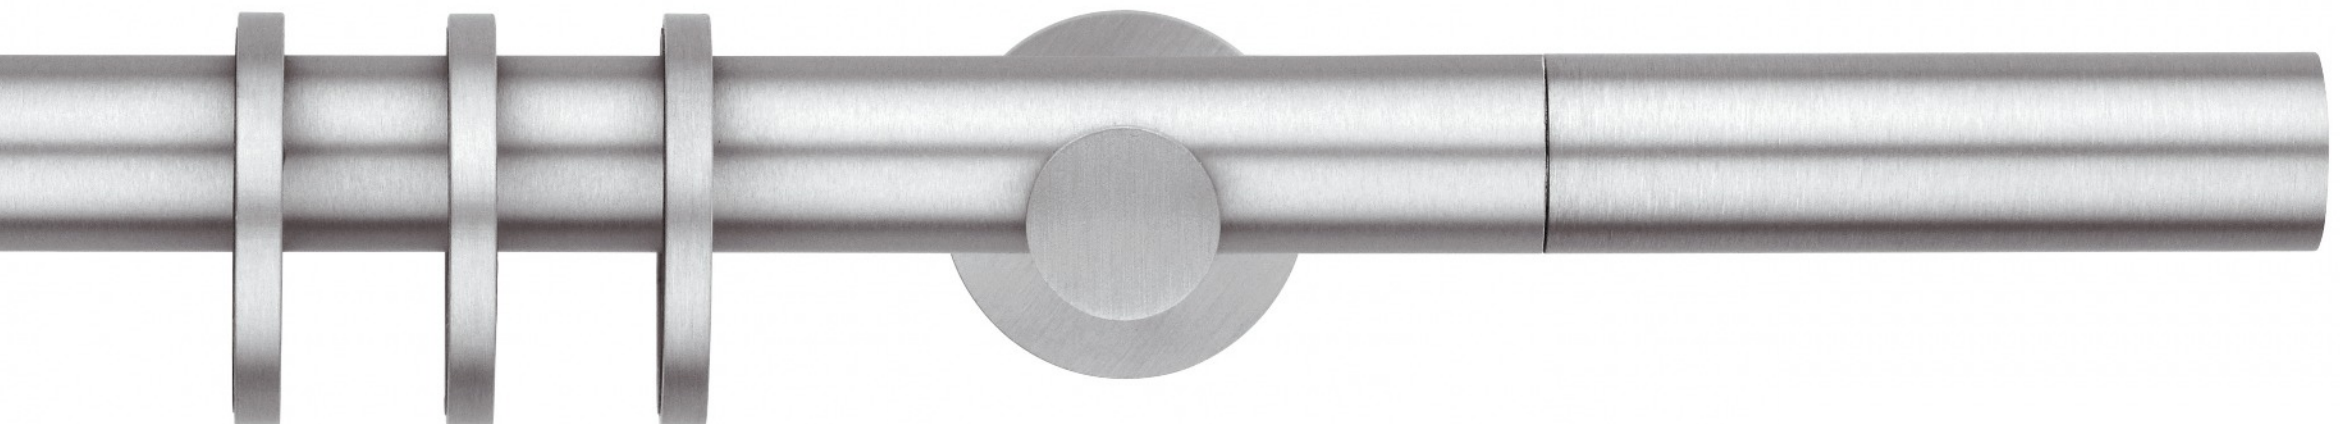

Ø 26

Ø 26

Scaglioni

Ø 26

Scaglioni

AFRODITE

Alluminio satinato verniciato acciaio • Powder coated aluminium, stainless steel colour

GALATEA