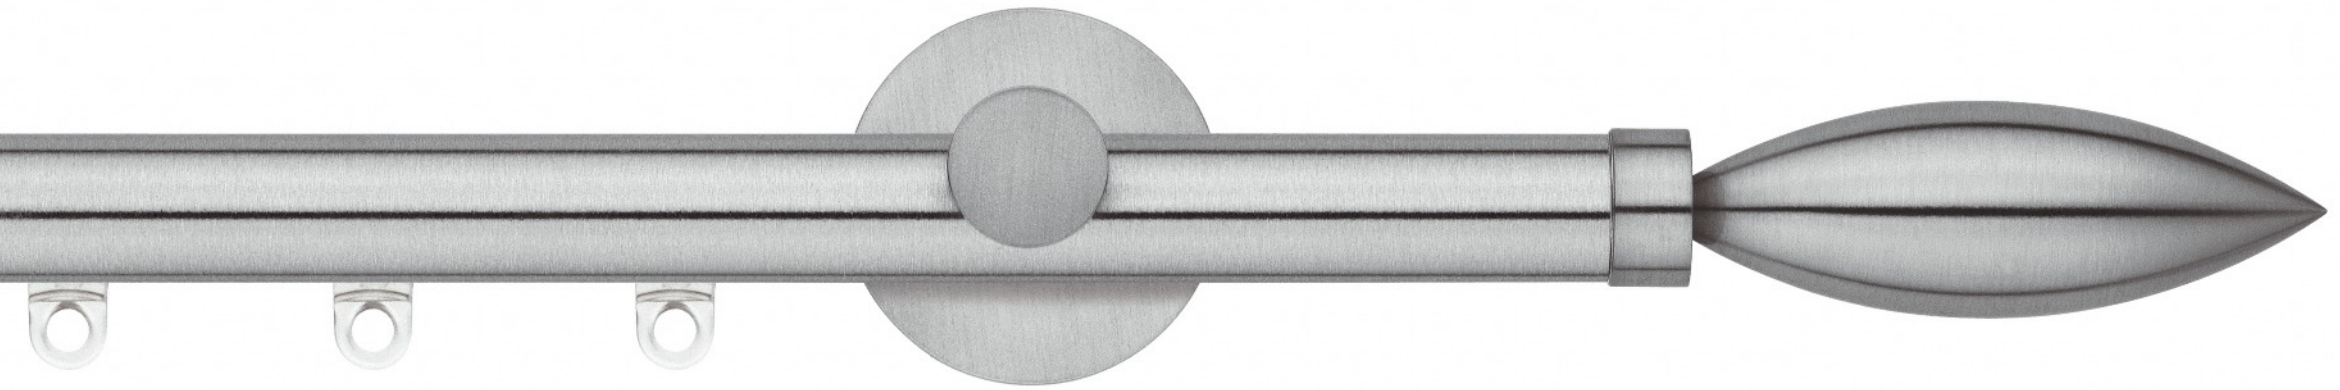

Ø 20

Scaglioni