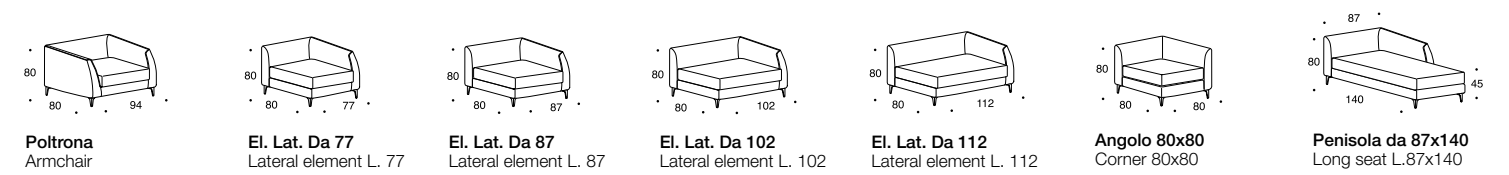

Modularità . Modularity

ZERO70

ZERO80