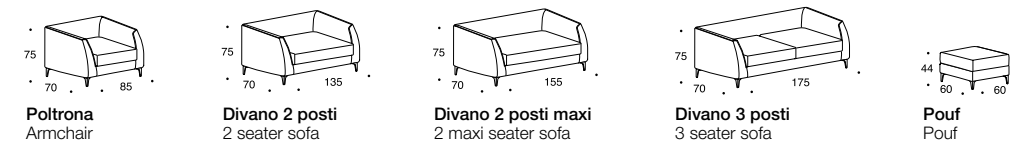

Divano 2 posti maxi sx  
con angolo ed elemento lat. dx da L 87  
2 seater sofa maxi Left  
with angle and element lateral Right by L 87

L. 238 / 167 x P. 80 cm

Modularità . Modularity

ZERO70

**Poltrona**  
Armchair

**Divano 2 posti**  
2 seater sofa

**Divano 2 posti maxi**  
2 maxi seater sofa

**Divano 3 posti**  
3 seater sofa

**Pouf**  
Pouf

**Cuscino a fasce 45x45**  
45x45 pillow

**Cuscino a saponetta 40x40**  
40x40 pillow