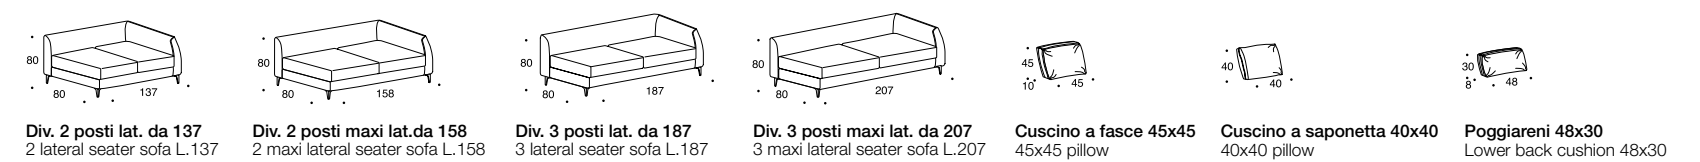

Div. 2 posti da 154
2 seater sofa L.154

Div. 2 posti maxi da 174
2 maxi seater sofa L.174

Div. 3 posti da 204
3 seater sofa L.204

Div. 3 posti maxi da 224
3 seater sofa L.224

Div. 2 posti lat. da 137
2 lateral seater sofa L.137

Div. 2 posti maxi lat. da 158
2 maxi lateral seater sofa L.158

Div. 3 posti lat. da 187
3 lateral seater sofa L.187

Div. 3 posti maxi lat. da 207
3 maxi lateral seater sofa L.207

Cuscino a fasce 45x45
45x45 pillow

Cuscino a saponetta 40x40
40x40 pillow

Poggiareni 48x30
Lower back cushion 48x30